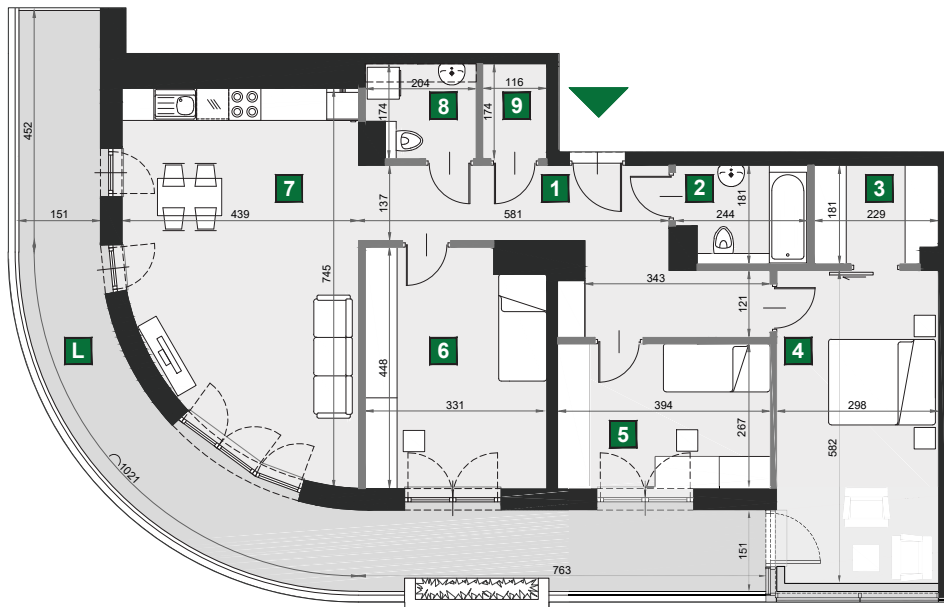

WIŚLANETARASY 2.0

0 1 2 [m]

A 102

| | |
|--------------|-------|
| budynek | A |
| piętro | 9 |
| mieszkanie | A 102 |
| liczba pokoi | 4 |

| | |
|--|----------------------|
| L loggia | 32,05 m ² |
| 1 przedpokój | 13,54 m ² |
| 2 łazienka | 4,12 m ² |
| 3 garderoba | 4,03 m ² |
| 4 sypialnia | 17,15 m ² |
| 5 sypialnia | 10,52 m ² |
| 6 sypialnia | 14,55 m ² |
| 7 pokój dzienny z aneksem kuch. | 28,22 m ² |
| 8 wc | 3,18 m ² |
| 9 garderoba | 1,88 m ² |

powierzchnia 97,19 m²
cena brutto 1 263 470 zł